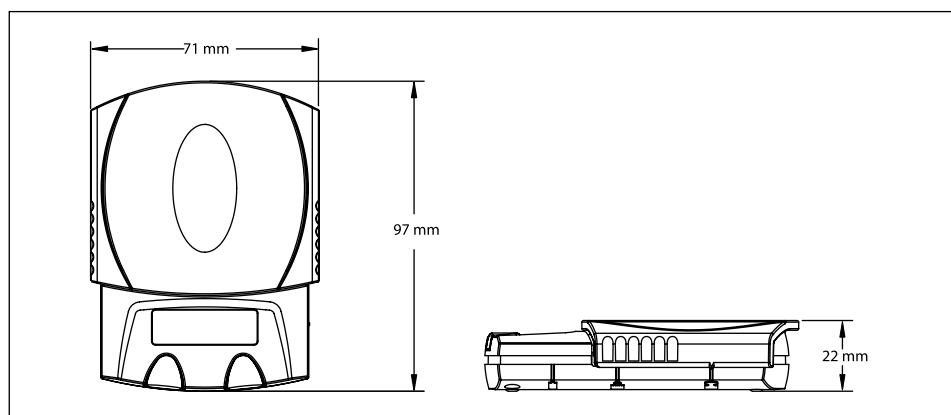

#### CS系列

型号	CS200	CS2000	CS5000
量程(g)	200	2000	5000
可读性(g)	0.1	1	1
单位	g, lb, oz		
电源	3节“AA”电池(含)(可工作300小时)		
秤盘尺寸(mm)	133x145		
外形尺寸(宽x高x长)(mm)	140x38x205		
净重(kg)	0.47		

CS轮廓尺寸图

## PS系列(荣获多项专利认证)

- **超便携设计**—小巧精致，携带方便
- **可滑动秤盘/上盖**—可保护显示屏、按键、传感器在运输和存储过程中免受损害
- **电池拆装的弹出设计**—方便电池拆装
- **两分钟内无操作自动关机**—提高电池使用寿命

型号	PS121T	PS251T
量程(g)	120	250
可读性(g)	0.1	
单位	g, trc, thk, tsg	
电源	2节CR2032纽扣电池(含)(可工作40小时)	
秤盘尺寸(mm)	63x66	
外形尺寸(宽x高x长)(mm)	71x22x97	
净重(kg)	0.075	

外观小巧

方便携带

便于更换电池

PS轮廓尺寸图