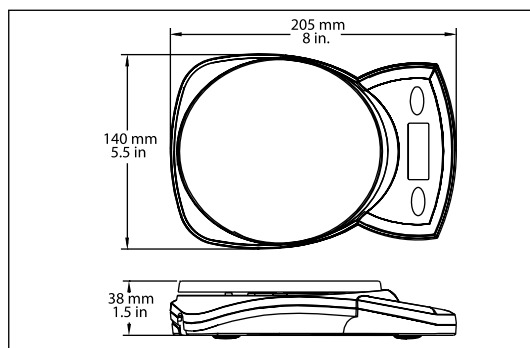

#### CL系列

型号	CL201T	CL501T	CL2000T	CL5000T
量程(g)	200	500	2000	5000
可读性(g)	0.1	0.1	1	1
单位	g, trc, thk, tsg			
电源	3节“AA”电池(含)(可工作300小时)			
秤盘尺寸(mm)	ø120			
外形尺寸(宽x高x长)(mm)	145x45x205			
净重(kg)	0.4			

CL轮廓尺寸图

#### CS系列

型号	CS200	CS2000	CS5000
量程(g)	200	2000	5000
可读性(g)	0.1	1	1
单位	g, lb, oz		
电源	3节“AA”电池(含)(可工作300小时)		
秤盘尺寸(mm)	133x145		
外形尺寸(宽x高x长)(mm)	140x38x205		
净重(kg)	0.47		

CS轮廓尺寸图