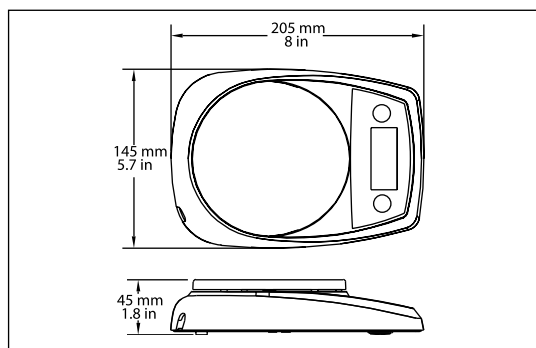

#### CL系列

型号	CL201T	CL501T	CL2000T	CL5000T
量程(g)	200	500	2000	5000
可读性(g)	0.1	0.1	1	1
单位	g, trc, thk, tsg			
电源	3节“AA”电池(含)(可工作300小时)			
秤盘尺寸(mm)	ø120			
外形尺寸(宽x高x长)(mm)	145x45x205			
净重(kg)	0.4			

CL轮廓尺寸图

#### CS系列

型号	CS200	CS2000	CS5000
量程(g)	200	2000	5000
可读性(g)	0.1	1	1
单位	g, lb, oz		
电源	3节“AA”电池(含)(可工作300小时)		
秤盘尺寸(mm)	133x145		
外形尺寸(宽x高x长)(mm)	140x38x205		
净重(kg)	0.47		

CS轮廓尺寸图

## PS系列(荣获多项专利认证)

- **超便携设计**—小巧精致，携带方便
- **可滑动秤盘/上盖**—可保护显示屏、按键、传感器在运输和存储过程中免受损害
- **电池拆装的弹出设计**—方便电池拆装
- **两分钟内无操作自动关机**—提高电池使用寿命

型号	PS121T	PS251T
量程(g)	120	250
可读性(g)	0.1	
单位	g, trc, thk, tsg	
电源	2节CR2032纽扣电池(含)(可工作40小时)	
秤盘尺寸(mm)	63x66	
外形尺寸(宽x高x长)(mm)	71x22x97	
净重(kg)	0.075	